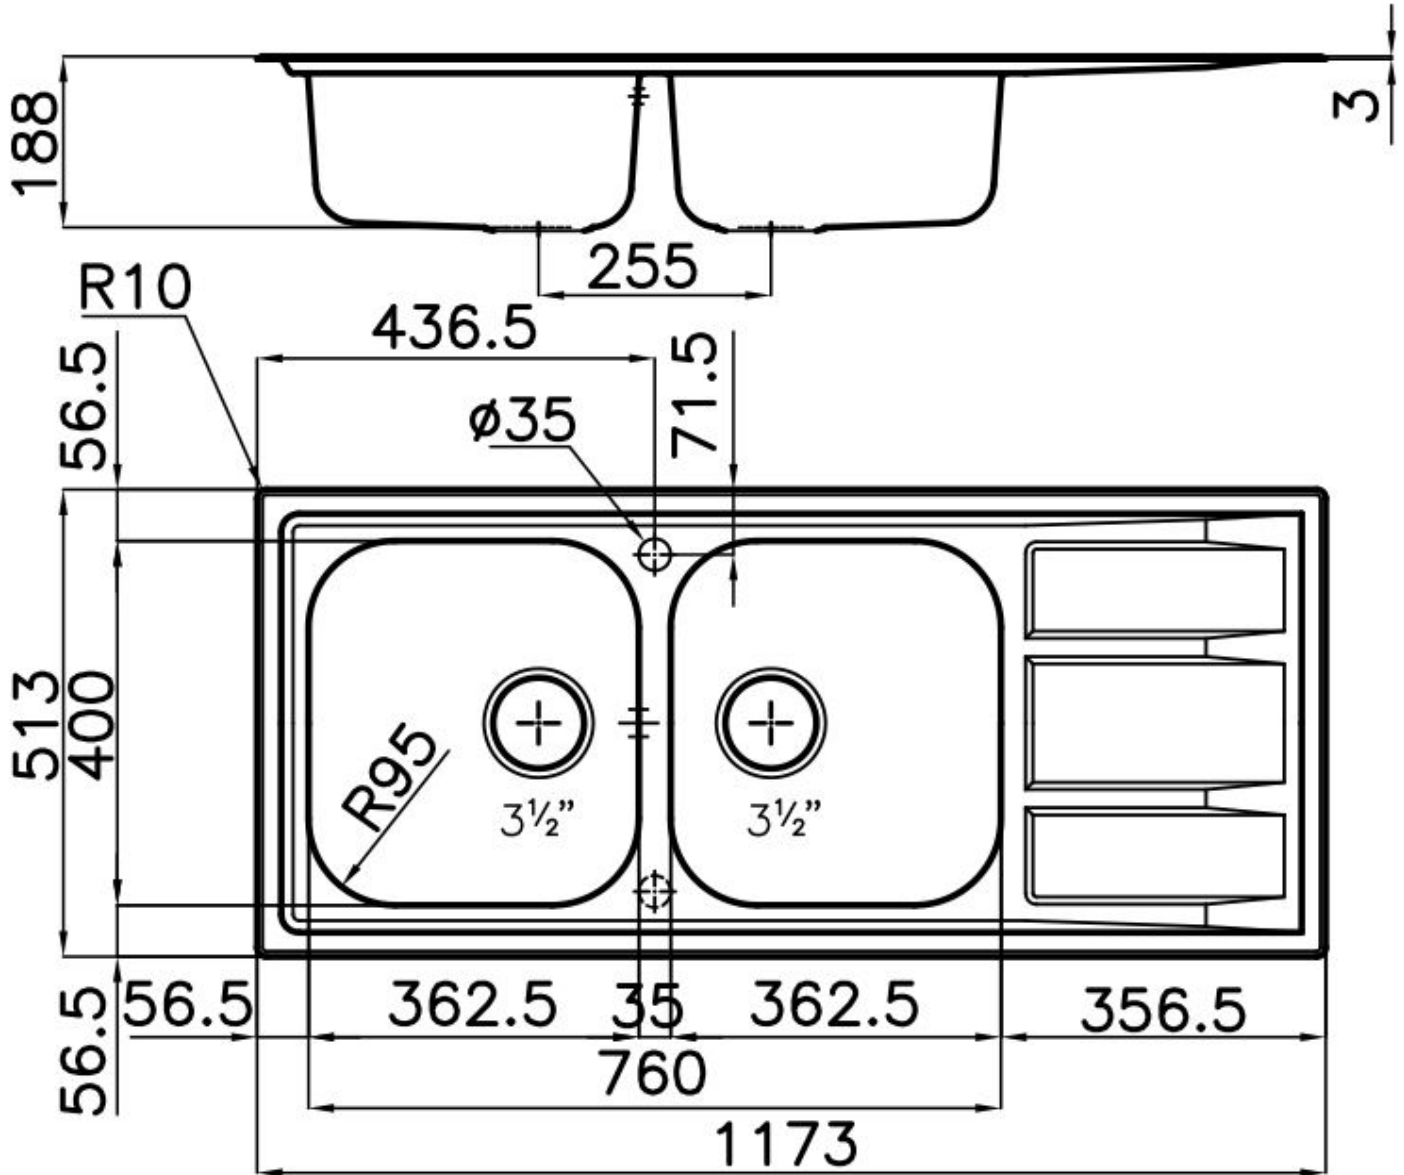

80-90 cm

Dimensioni

1173x513 mm

Dotazioni standard Ganci di fissaggio, guarnizione, piletta, troppo-pieno e sifone, Imballo in scatola

---

Fori Mixer 1 foro di serie - 2° foro su richiesta

---

Foro incasso 1140 x 480 mm

---

Gocciolatoio Sì

---

Larghezza 117 cm

---

Misura vasca 362,5x400mm

---

Note: Guarnizioni premontate

---

Numero vasche 2 vasche

---

Piletta Piletta 3,5"

---

## DATI TECNICI